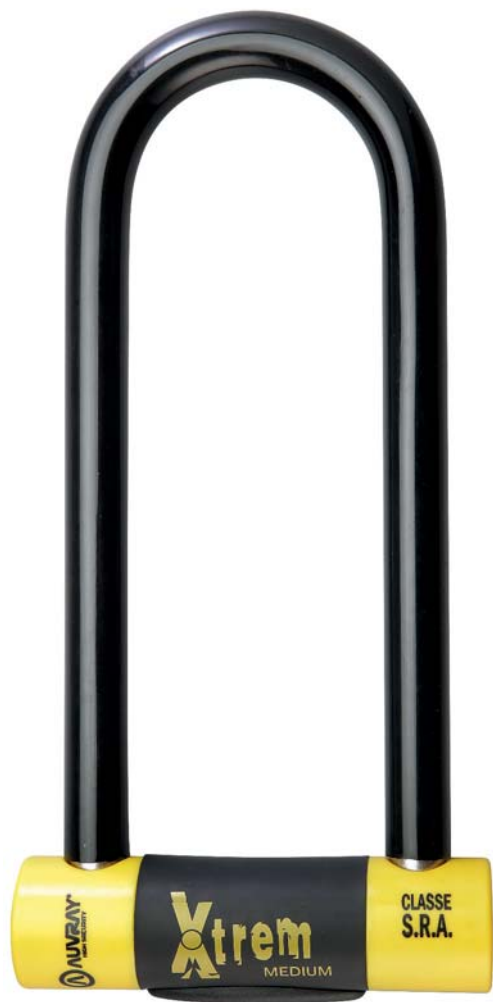

Xtrem MEDIUM / HAUTE SÉCURITÉ Xtrem MAXi / HAUTE SÉCURITÉ

nouveau / new

ANTIVOL EN U

- > Anse réversible en acier trempé de 18 mm de diamètre
- > Mécanisme de verrouillage blindé 5 mm d'épaisseur
- > Double mécanisme de verrouillage par cames en acier
- > Serrure tubulaire de sécurité à 7 disques
- > Anti-sciage, anti-crochetage
- > Dispositif antigiratoire de la anse en cas de coupure
- > Bloc de verrouillage en acier cimenté
- > Cache de protection contre l'humidité
- > Livré avec 3 clés fraisées
- > Service de copie de clé par code exclusif

SECURITY U LOCK

- > 18 mm hardened steel shackle
- > 5 mm armoured locking mechanism
- > Double steel cam bolt locking mechanism
- > 7 discs security cylinder
- > Cut proof, pick proof
- > Anti-twist U-bar in case of cutting
- > Hardened steel locking system
- > Damp proof cover
- > 3 flat milled keys
- > Key cutting service, using exclusive copy code

**CLASSE
S.R.A.**

DIMENSIONS

	A	B	C	D
85 x 100	155	163	100	85
85 X 250	155	310	250	85
85 X 310	155	370	310	85
110 X 230	178	290	230	112
110 X 310	178	370	310	112

Supports universels pour antivol en U / Brackets for shackle locks
accessoire de fixation

SPV

SE2H

SE2V