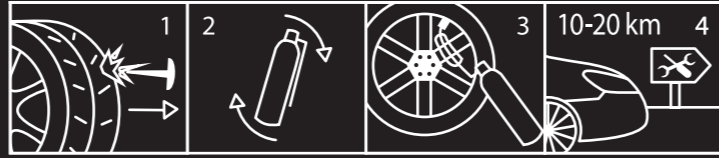

KULLANIM ŐEKLİ