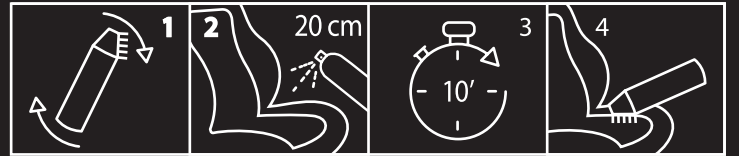

KULLANIM ŞEKLİ